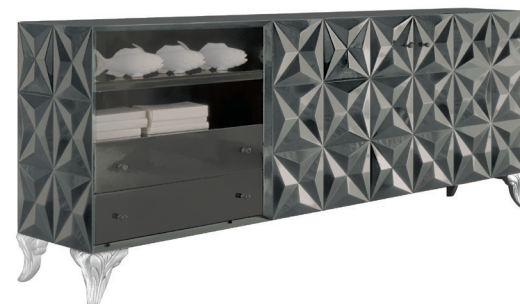

BIZZOTTO
ITALIA

**PRONTA CONSEGNA
ON STOCK PRODUCTS**

COMÒ / CHEST OF DRAWERS - Art. 382

cm 146 x 49 x 89 h.
Fin. : BL Bianco (opaco / matt)

COMODINO / BEDSIDE TABLE - Art. 391

cm 74 x 49 x 65 h.
Fin. : BL Bianco (opaco / matt)

LETTO / BED - Art. C467

(rete/bed spring: cm 180 x 200) cm 209 x 230 x 114 h.
Pelle/leather: New Classic 834 CAT. B2
Fin. : BL Bianco (opaco/matt)
Gambe / legs: BL Bianco (opaco/matt)

ARMADIO BAR / BAR CABINET - Art. 548
 cm 117 x 47 x 182 h.
 Fin. (esterno/ outside): BL Bianco (opaco / matt)
 Interno/ inside: GG Graphite (opaco / matt)

CREDENZA / SIDEBORD - Art. 960
 cm 218 x 49 x 89 h.
 Fin. : GG Graphite (opaco / matt)
 Gambe / legs: BL Bianco (opaco / matt)

CREDENZA / SIDEBORD - Art. 961
 cm 194 x 49 x 89 h.
 Fin.: SV Savana (opaco / matt)
 Gambe / legs: GG Graphite (opaco / matt)

CREDENZA / SIDEBORD - Art. 962
 cm 192 x 48 x 75 h.
 Fin. : BL Bianco (opaco / matt)
 Gambe / legs: GG Graphite (opaco / matt)

TAVOLO/TABLE - Art. C121

con 2 allunghe centrali / with 2 extensions
cm 185 x 115 x 78 h.