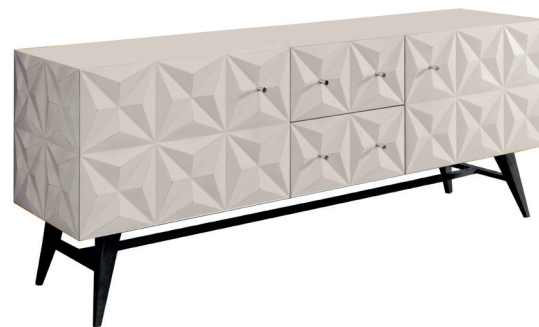

BIZZOTTO
ITALIA

**PRONTA CONSEGNA
ON STOCK PRODUCTS**

COMÒ / CHEST OF DRAWERS - Art. 382

cm 146 x 49 x 89 h.
Fin. : BL Bianco (opaco / matt)

COMODINO / BEDSIDE TABLE - Art. 391

cm 74 x 49 x 65 h.
Fin. : BL Bianco (opaco / matt)

LETTO / BED - Art. C467

(rete/bed spring: cm 180 x 200) cm 209 x 230 x 114 h.
Pelle/leather: New Classic 834 CAT. B2
Fin. : BL Bianco (opaco/matt)
Gambe / legs: BL Bianco (opaco/matt)

ARMADIO BAR / BAR CABINET - Art. 548
 cm 117 x 47 x 182 h.
 Fin. (esterno/ outside): BL Bianco (opaco / matt)
 Interno/ inside: GG Graphite (opaco / matt)

CREDENZA / SIDEBORD - Art. 960
 cm 218 x 49 x 89 h.
 Fin. : GG Graphite (opaco / matt)
 Gambe / legs: BL Bianco (opaco / matt)

CREDENZA / SIDEBORD - Art. 961
 cm 194 x 49 x 89 h.
 Fin.: SV Savana (opaco / matt)
 Gambe / legs: GG Graphite (opaco / matt)

CREDENZA / SIDEBORD - Art. 962
 cm 192 x 48 x 75 h.
 Fin. : BL Bianco (opaco / matt)
 Gambe / legs: GG Graphite (opaco / matt)

TAVOLO/TABLE - Art. C121

con 2 allunghe centrali / with 2 extensions
cm 185 x 115 x 78 h.